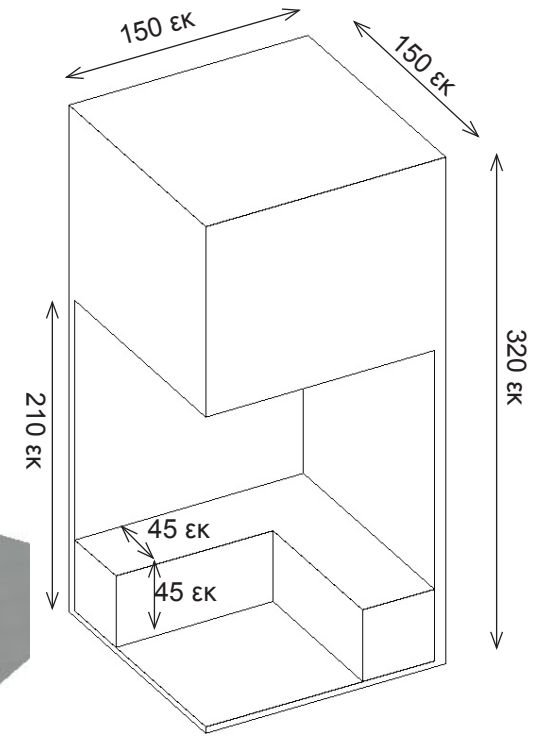

ATHENS & THESSALONIKI CITY BREAKS HUB

4 κυβοι-”κτιρια”
με εσωτερικο καθιστικο
ελαφρυς σκελετος + επενδυση με
πυκνο mesh.
καθιστικο λευκη δερματινη
απο εξω προβολη απο υλικο city
breaks