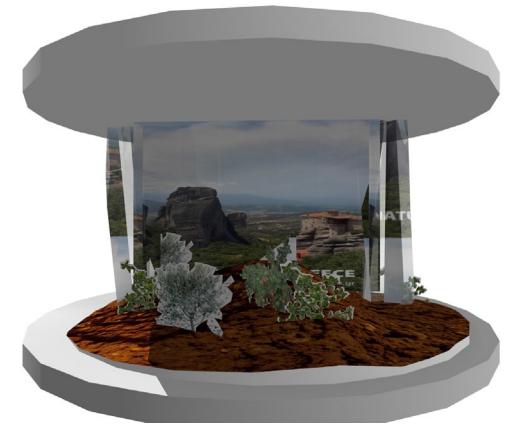

**Sailing Hub**  
Ιστιοπλοϊκο πανι ελαφρυσ σκελετος  
+ mesh  
Οθονη προβολης  
video πατωματος κυκλικο  
+ 6 καθισματα τυπου ΙΚΕΑ ΝΙΣΣΕ

Σύστημα Εκθέσεων - EOT

Δεκέμβριος 2010

Beach Hub  
 κυκλόγραμμα video παραλιας 240°  
 κυλινδρική οθονη προβολης  
 υπερυψωμενος κυκλος με φυσικη  
 λευκη αμμο τοση ωστε να καλυπτει  
 την βαση της οθονης

CULTURE (ancient and modern)  
 καθιστικό αρχαιο θεατρο  
 (λευκα μαξιλαρια σε σχημα  
 αμφιθεατρου, φελιζολ με  
 επενδυση αφρολεξ, και ντυμενα  
 με λευκη δερματινη)  
 οθονη seamless plasma  
 Βαση οθονης απο λευκους  
 κυβους οπως γραφεια συενκθ.  
 πλαισιο οθονης λευκη λακκα  
 2x3μ φτιαγμενη με την λογικη των  
 κυβων.

## NATURE

προβολή σε επιφάνεια ομίχλης  
 ο μηχανισμός ομίχλης κρυβεται σε  
 λευκο δισκο  
 Στο εδαφος ιδιος λευκος δισκος  
 βατος, τοπιο με κοκκινοχωμα και  
 ελληνικα φυτα. Η ομίχλη καταληγει  
 πανω στο χωμα κ τα φυτα.