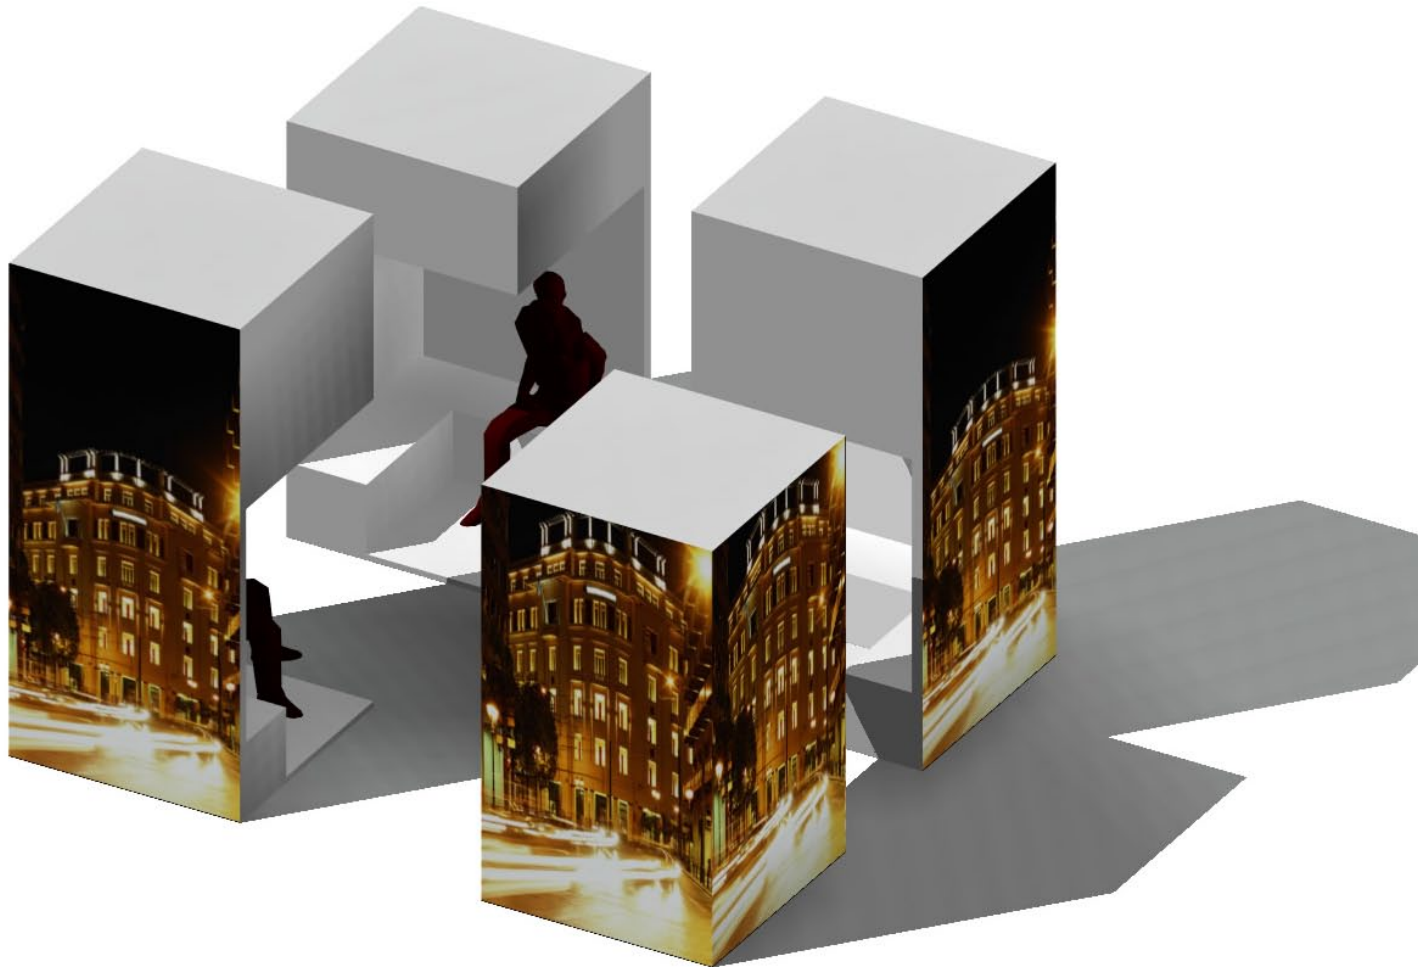

ATHENS & THESSALONIKI CITY BREAKS HUB

4 κυβοι-”κτιρια”
με εσωτερικο καθιστικο
ελαφρυς σκελετος + επενδυση με
πυκνο mesh.
καθιστικο λευκη δερματινη
απο εξω προβολη απο υλικο city
breaks