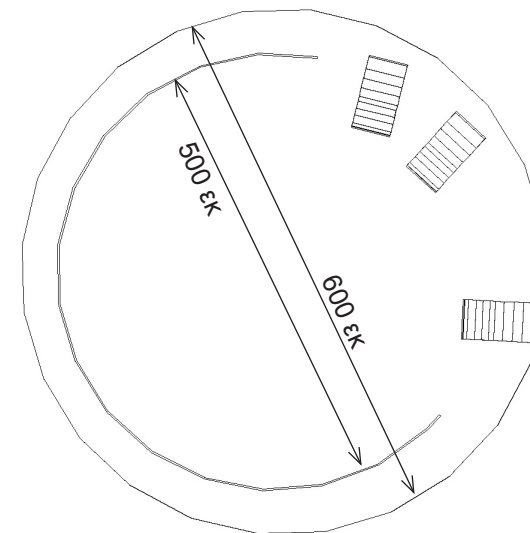

201.530.68 Διαθέσιμο και σε άλλα χρώματα.

**ΝΙΣΣΕ πτυσσόμενη καρέκλα 19C**  
Εξοικονομείται χώρος, όταν δεν χρησιμοποιείται. Από επικυρωμένο σπασίλι και πλαστικό. Σχεδ.: Lisa Norinder. Π45xΒ47, Υ76cm. Κόθισμα: Υ45cm. Σε λευκό χρώμα 101.150.67

**Sailing Hub**  
Ιστιοπλοϊκο πανι ελαφρυσ σκελετος  
+ mesh  
Οθονη προβολης  
video πατωματος κυκλικο  
+ 6 καθισματα τυπου ΙΚΕΑ ΝΙΣΣΕ

Σύστημα Εκθέσεων - EOT

Δεκέμβριος 2010

Beach Hub  
 κυκλόγραμμα video παραλιας 240°  
 κυλινδρική οθονη προβολης  
 υπερυψωμενος κυκλος με φυσικη  
 λευκη αμμο τοση ωστε να καλυπτει  
 την βαση της οθονης

## NATURE

προβολή σε επιφάνεια ομίχλης  
 ο μηχανισμός ομίχλης κρυβεται σε  
 λευκο δισκο  
 Στο εδαφος ιδιος λευκος δισκος  
 βατος, τοπιο με κοκκινοχωμα και  
 ελληνικα φυτα. Η ομίχλη καταληγει  
 πανω στο χωμα κ τα φυτα.