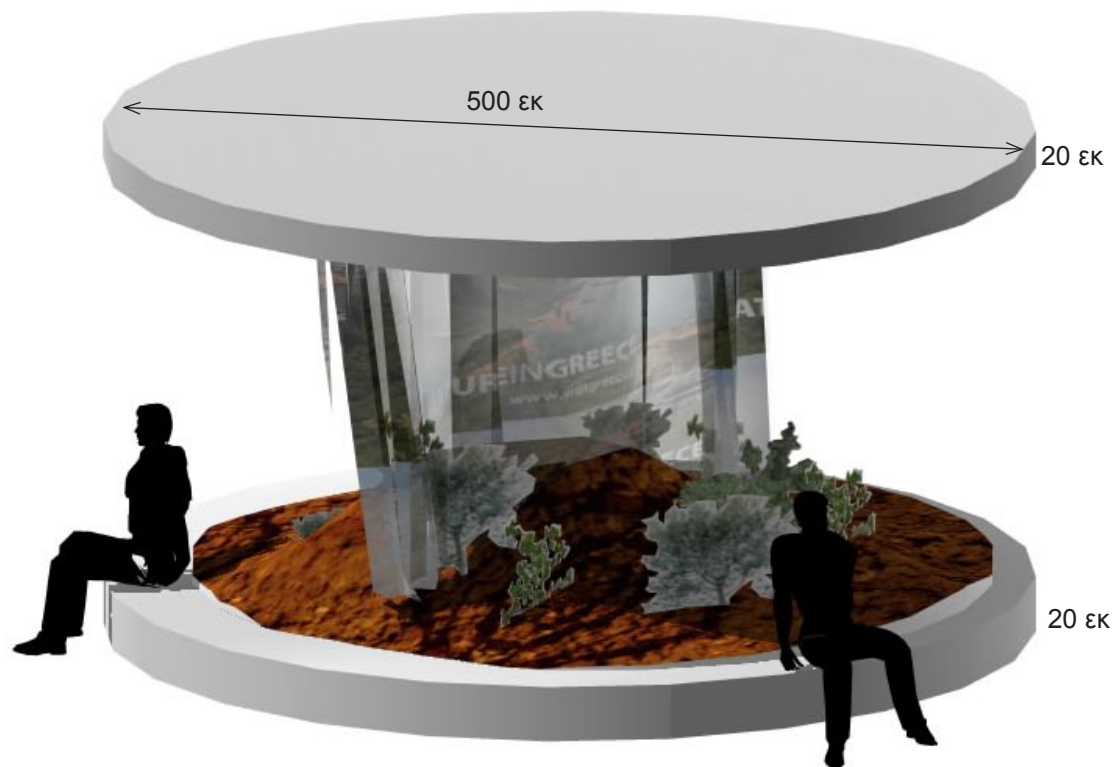

**Sailing Hub**  
Ιστιοπλοϊκο πανι ελαφρυσ σκελετος  
+ mesh  
Οθονη προβολης  
video πατωματος κυκλικο  
+ 6 καθισματα τυπου ΙΚΕΑ ΝΙΣΣΕ

Σύστημα Εκθέσεων - EOT

Δεκέμβριος 2010

Beach Hub  
 κυκλόγραμμα video παραλιας 240°  
 κυλινδρική οθονη προβολης  
 υπερυψωμενος κυκλος με φυσικη  
 λευκη αμμο τοση ωστε να καλυπτει  
 την βαση της οθονης

3-5 chaise longue

CULTURE (ancient and modern)  
 καθιστικό αρχαιο θεατρο  
 (λευκα μαξιλαρια σε σχημα  
 αμφιθεατρου, φελιζολ με  
 επενδυση αφρολεξ, και ντυμενα  
 με λευκη δερματινη)  
 οθονη seamless plasma  
 Βαση οθονης απο λευκους  
 κυβους οπως γραφεια συενκθ.  
 πλαισιο οθονης λευκη λακκα  
 2x3μ φτιαγμενη με την λογικη των  
 κυβων.

## NATURE

προβολή σε επιφάνεια ομίχλης  
 ο μηχανισμός ομίχλης κρυβεται σε  
 λευκο δισκο  
 Στο εδαφος ιδιος λευκος δισκος  
 βατος, τοπιο με κοκκινοχωμα και  
 ελληνικα φυτα. Η ομίχλη καταληγει  
 πανω στο χωμα κ τα φυτα.