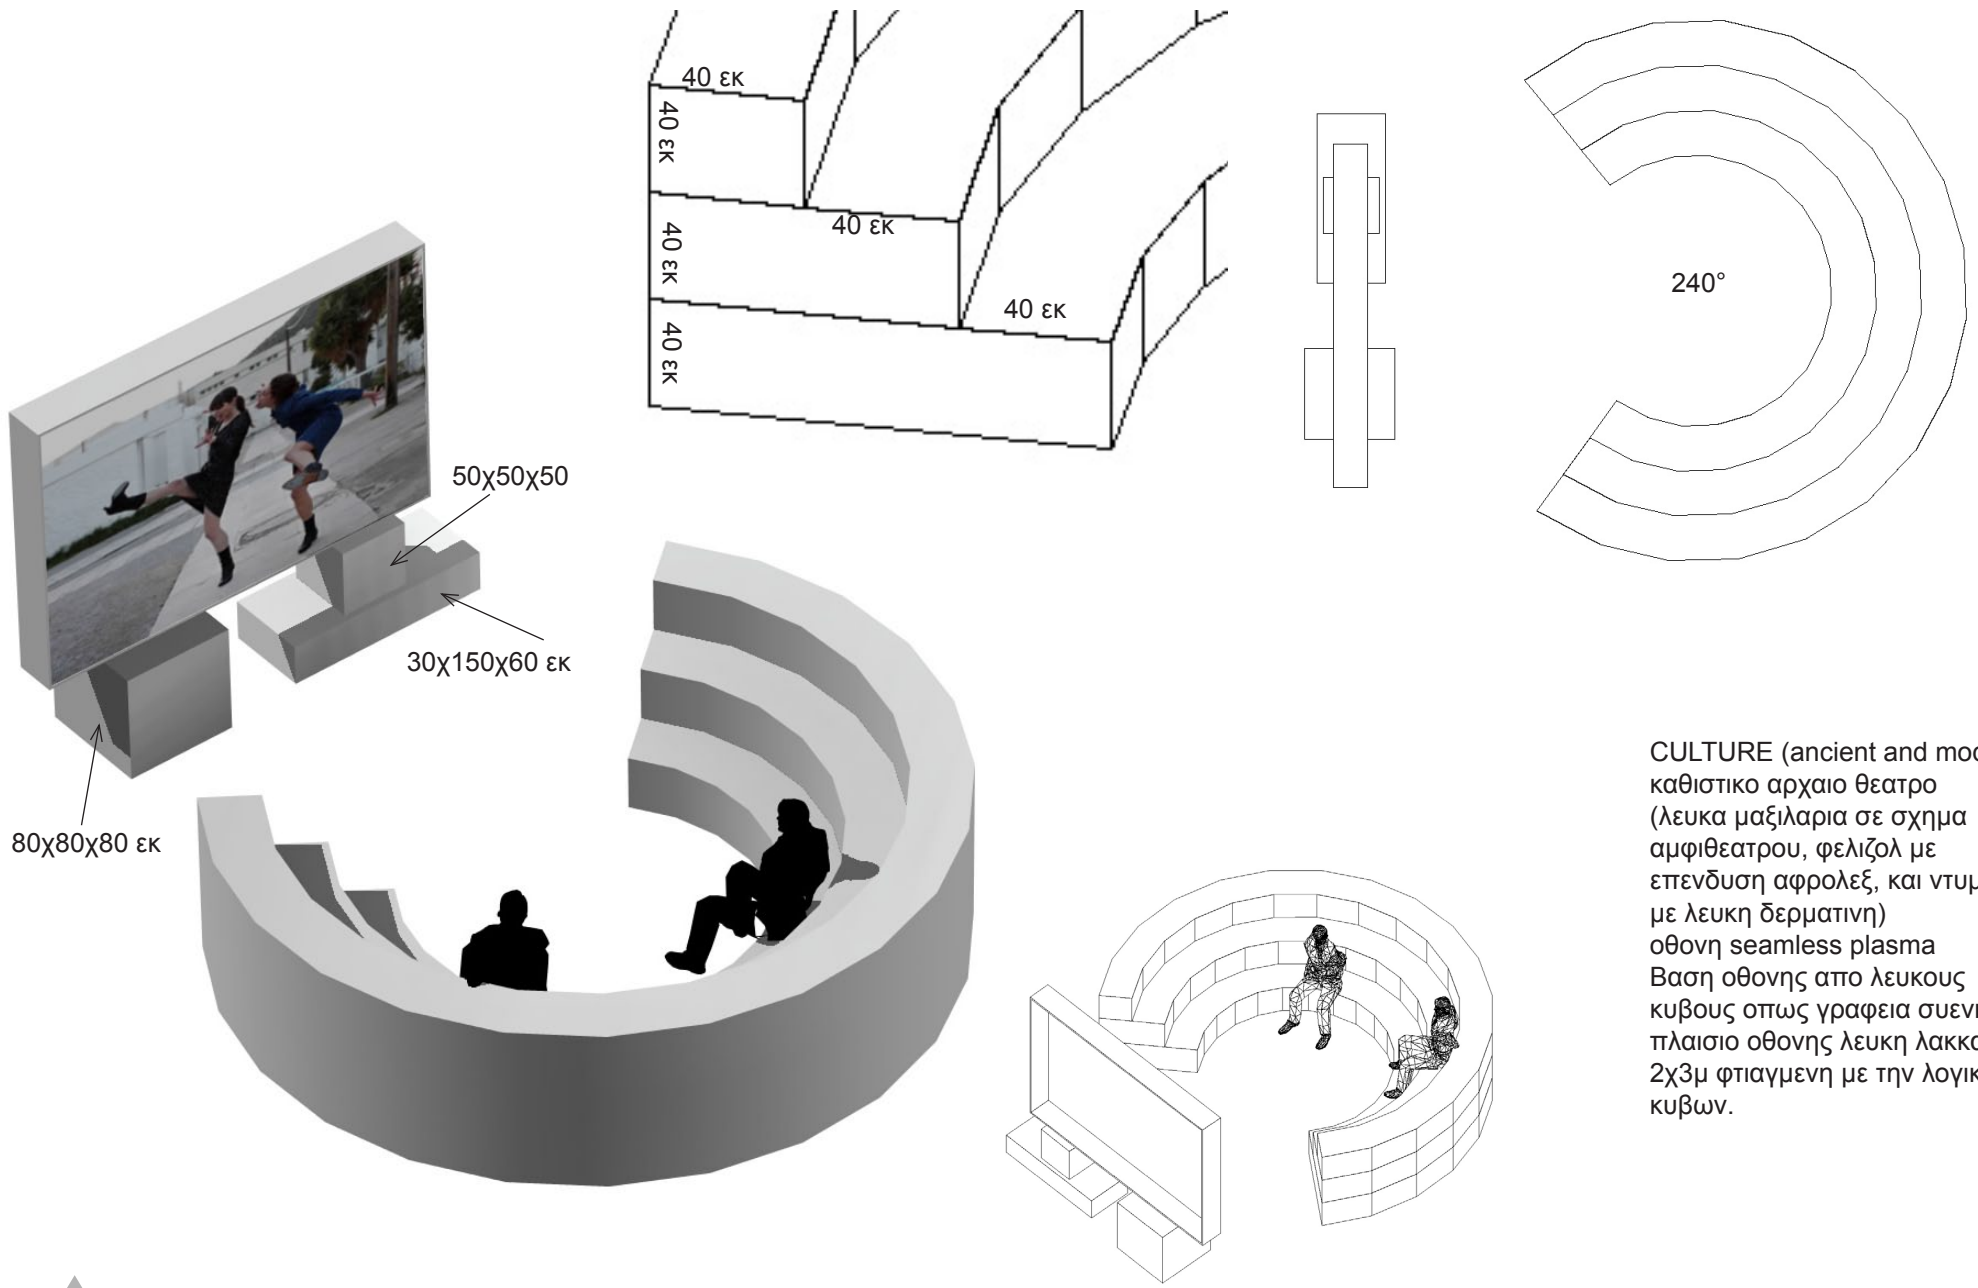

**Sailing Hub**  
Ιστιοπλοϊκο πανι ελαφρυσ σκελετος  
+ mesh  
Οθονη προβολης  
video πατωματος κυκλικο  
+ 6 καθισματα τυπου ΙΚΕΑ ΝΙΣΣΕ

Σύστημα Εκθέσεων - EOT

Δεκέμβριος 2010

Beach Hub  
 κυκλόγραμμα video παραλιας 240°  
 κυλινδρική οθονη προβολης  
 υπερυψωμενος κυκλος με φυσικη  
 λευκη αμμο τοση ωστε να καλυπτει  
 την βαση της οθονης

CULTURE (ancient and modern)  
 καθιστικό αρχαιο θεατρο  
 (λευκα μαξιλαρια σε σχημα  
 αμφιθεατρου, φελιζολ με  
 επενδυση αφρολεξ, και ντυμενα  
 με λευκη δερματινη)  
 οθονη seamless plasma  
 Βαση οθονης απο λευκους  
 κυβους οπως γραφεια συενκθ.  
 πλαισιο οθονης λευκη λακκα  
 2x3μ φτιαγμενη με την λογικη των  
 κυβων.

## NATURE

προβολή σε επιφάνεια ομίχλης  
 ο μηχανισμός ομίχλης κρυβεται σε  
 λευκο δισκο  
 Στο εδαφος ιδιος λευκος δισκος  
 βατος, τοπιο με κοκκινοχωμα και  
 ελληνικα φυτα. Η ομίχλη καταληγει  
 πανω στο χωμα κ τα φυτα.