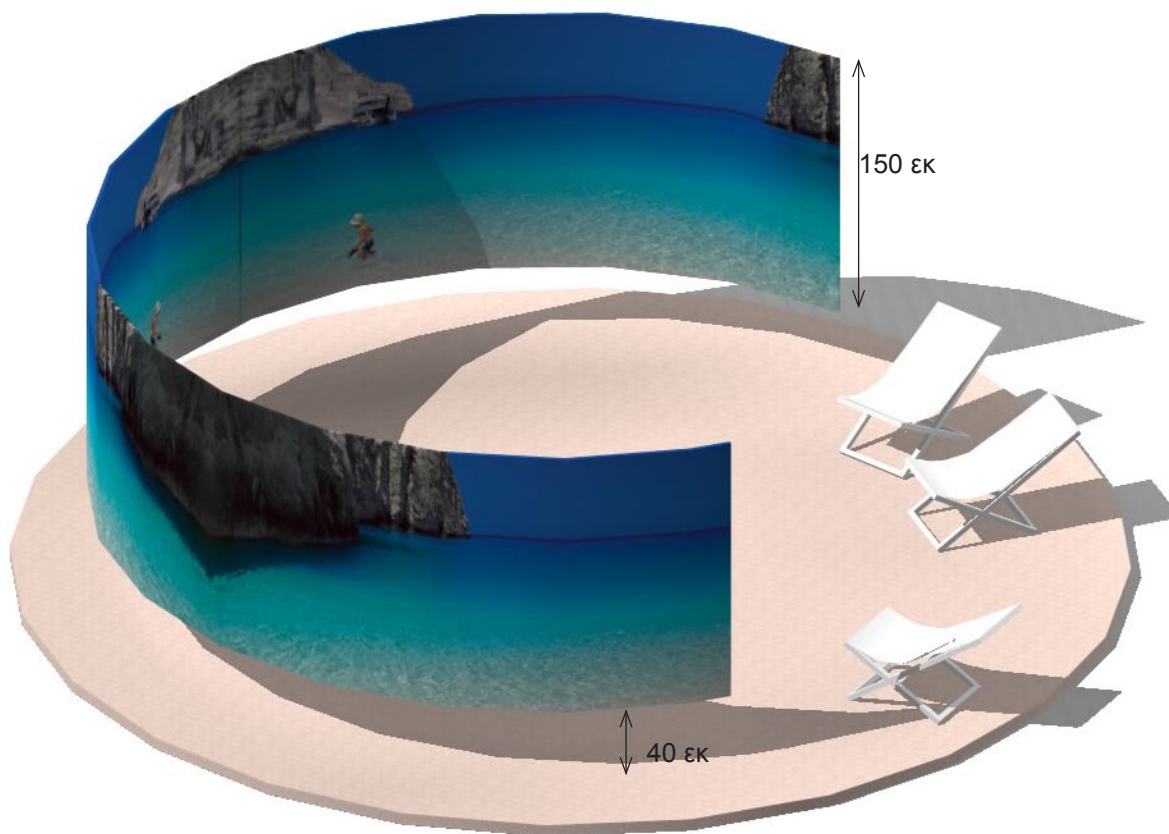

**Sailing Hub**  
Ιστιοπλοϊκο πανι ελαφρυσ σκελετος  
+ mesh  
Οθονη προβολης  
video πατωματος κυκλικο  
+ 6 καθισματα τυπου ΙΚΕΑ ΝΙΣΣΕ

Σύστημα Εκθέσεων - EOT

Δεκέμβριος 2010

Beach Hub  
 κυκλόγραμμα video παραλιας 240°  
 κυλινδρική οθονη προβολης  
 υπερυψωμενος κυκλος με φυσικη  
 λευκη αμμο τοση ωστε να καλυπτει  
 την βαση της οθονης

CULTURE (ancient and modern)  
 καθιστικό αρχαιο θεατρο  
 (λευκα μαξιλαρια σε σχημα  
 αμφιθεατρου, φελιζολ με  
 επενδυση αφρολεξ, και ντυμενα  
 με λευκη δερματινη)  
 οθονη seamless plasma  
 Βαση οθονης απο λευκους  
 κυβους οπως γραφεια συενκθ.  
 πλαισιο οθονης λευκη λακκα  
 2x3μ φτιαγμενη με την λογικη των  
 κυβων.

## NATURE

προβολή σε επιφάνεια ομίχλης  
 ο μηχανισμός ομίχλης κρυβεται σε  
 λευκο δισκο  
 Στο εδαφος ιδιος λευκος δισκος  
 βατος, τοπιο με κοκκινοχωμα και  
 ελληνικα φυτα. Η ομίχλη καταληγει  
 πανω στο χωμα κ τα φυτα.