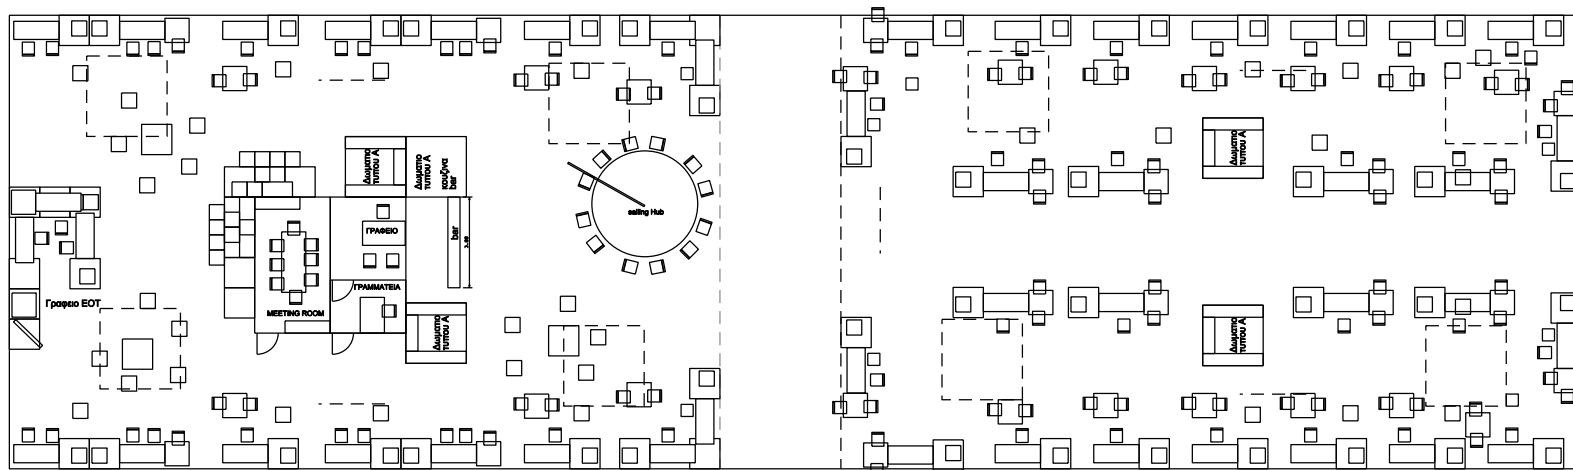

- 1 x ΓΡΑΦΕΙΟ ΕΟΤ ΟΠΩΣ ΦΑΙΝΕΤΑΙ ΣΤΟ ΣΧΕΔΙΟ
- 2 x ΤΗΛΕΟΡΑΣΗ ΠΛΑΣΜΑ 80" + DVD PLAYER
- 3 x ΚΑΘΙΣΤΙΚΟ ΕΟΤ ΜΕ ΜΙΑ ΤΗΛΕΟΡΑΣΗ PLASMA 80" + DVD PLAYER
- 2 x ΔΩΜΑΤΙΑ ΕΟΤ ΔΙΑΜΟΡΦΩΜΕΝΑ ΟΠΩΣ ΦΑΙΝΕΤΑΙ ΣΤΟ ΣΧΕΔΙΟ
- 8 ΚΑΡΕΚΛΙΕΣ ΤΥΠΟΥ ΙΚΕΑ
- 1 BAR ΠΛΥΚΟΣ ΑΓΙΟ ΜΕ ΛΕΥΚΟ ΜΕ ΤΟΝ ΑΠΑΡΑΙΤΗΤΟ ΕΞΟΠΛΙΣΜΟ-ΠΑΡΟΧΕΣ-ΑΠΟΧΕΤΕΥΣΕΙΣ
- 1 ΔΩΜΑΤΙΟ ΚΟΥζίΝΑ ΤΟΥ BAR ΜΕ ΤΟΝ ΑΠΑΡΑΙΤΗΤΟ ΕΞΟΠΛΙΣΜΟ
- 1 x SAILING HUB οπώς φαίνεται στο σχέδιο & στο επανατωπόμένο PDF