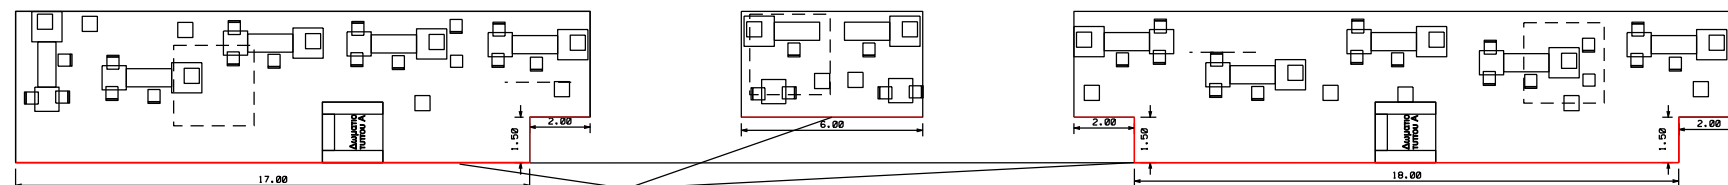

- 1 x ΓΡΑΦΕΙΟ ΕΟΤ ΟΠΩΣ ΦΑΙΝΕΤΑΙ ΣΤΟ ΣΧΕΔΙΟ
- 2 x ΤΗΛΕΟΡΑΣΗ ΠΛΑΣΜΑ 80" + DVD PLAYER
- 3 x ΚΑΘΙΣΤΙΚΟ ΕΟΤ ΜΕ ΜΙΑ ΤΗΛΕΟΡΑΣΗ PLASMA 80" + DVD PLAYER
- 2 x ΔΩΜΑΤΙΑ ΕΟΤ ΔΙΑΜΟΡΦΩΜΕΝΑ ΟΠΩΣ ΦΑΙΝΕΤΑΙ ΣΤΟ ΣΧΕΔΙΟ
- 8 ΚΑΡΕΚΛΙΕΣ ΤΥΠΟΥ ΙΚΕΑ
- 1 BAR ΠΛΥΚΟΣ ΑΓΙΟ ΜΕ ΛΕΥΚΟ ΜΕ ΤΟΝ ΑΠΑΡΑΙΤΗΤΟ ΕΞΟΠΛΙΣΜΟ-ΠΑΡΟΧΕΣ-ΑΠΟΧΕΤΕΥΣΕΙΣ
- 1 ΔΩΜΑΤΙΟ ΚΟΥζίΝΑ ΤΟΥ BAR ΜΕ ΤΟΝ ΑΠΑΡΑΙΤΗΤΟ ΕΞΟΠΛΙΣΜΟ
- 1 x SAILING HUB οπώς φαίνεται στο σχέδιο & στο επανατωπόμένο PDF